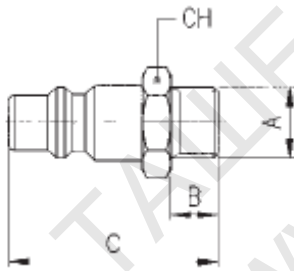

ТЕХНИЧЕСКА ХАРАКТЕРИСТИКА

231

231

INNESTO CON ATTACCO MASCHIO - MALE PLUG

ЩЕК НИПЕЛ

Характеристики:

A	B	C	D	CH	Conf. Pack.
3/8	9	40	-	19	25
1/2	10	41.5	-	24	25

размери